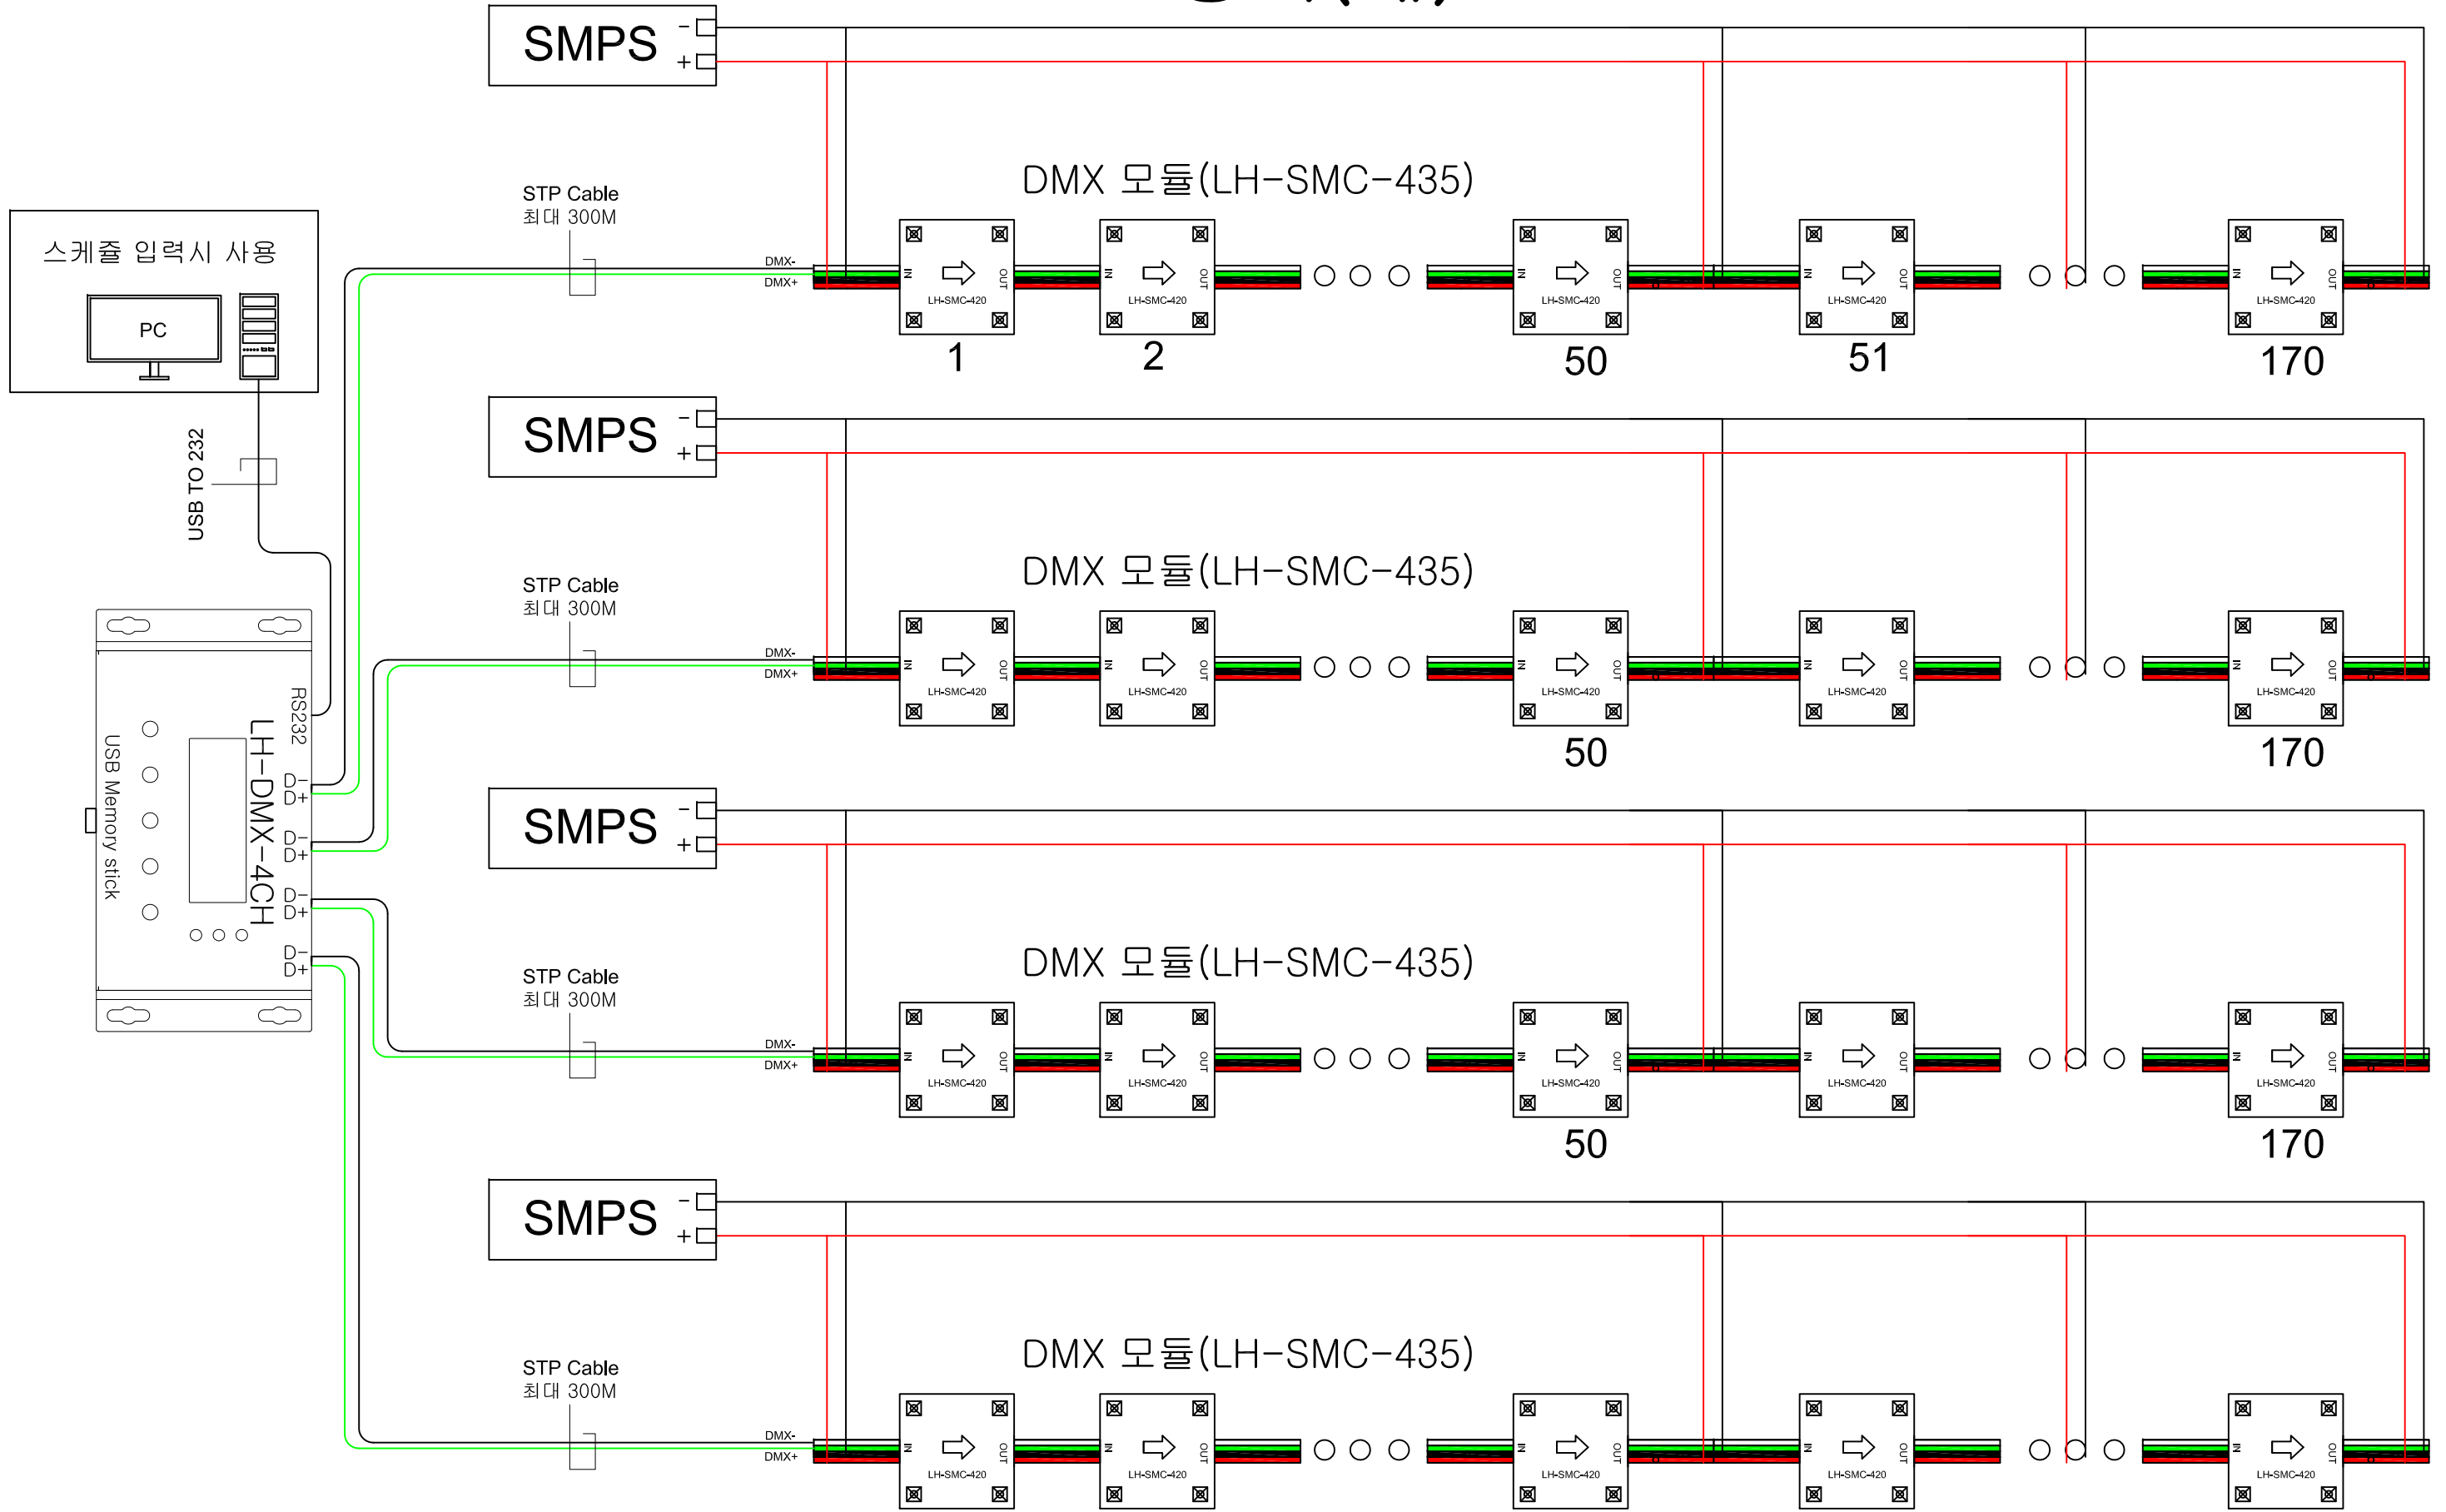

DMX 방식(예)

*. Noise 발생시 DMX reprinter로 증폭 (보통 16~32개에 한개씩 삽입)

WS18xx(예)